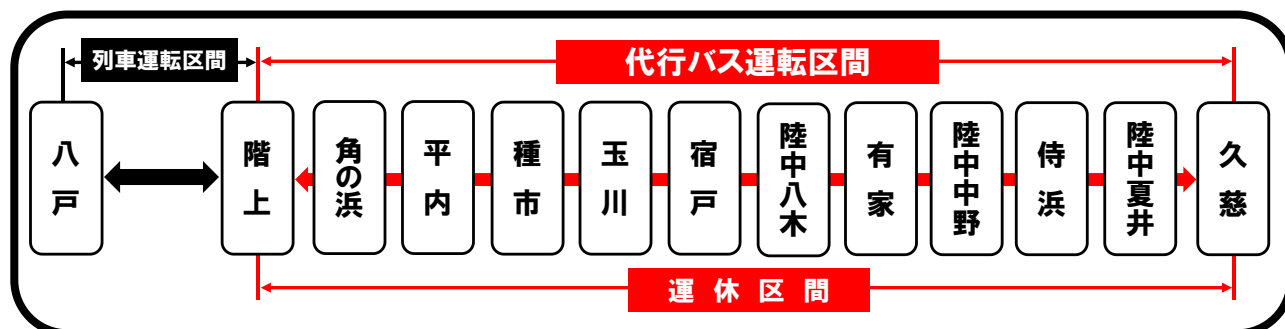

八戸線代行バス運転のお知らせ

台風19号の影響により、八戸線は一部区間で運転を見合わせておりますが、復旧までの期間、以下のとおり代行バスを運転いたします。ご利用のお客さまにはご不便をおかけいたしますが、ご理解とご協力をお願いいたします。

日時

2019年10月16日(水)から当分の間

代行バス運転区間
(列車運休区間)

八戸線 階上駅～久慈駅

代行バス運転区間(列車運休区間)

- 各駅の代行バス時刻表及び発着場所は、各駅の待合室や代行バス発着場所にも掲示しています。
- 駅待合室から代行バス発着場所まで離れている箇所がありますので、お乗り遅れのないようにお時間に余裕を持って代行バス発着場所へお越してください。
- 混雑や道路事情等により、代行バスに遅れが生じる場合があります。また、代行バスの運転状況により接続列車が変更となる場合があります。ご利用の際はご注意ください。
- ご利用状況により、一部の時間帯を複数のバスで運転する場合があります。

東日本旅客鉄道株式会社 盛岡支社

八戸線 列車代行バス運転時刻

【上り】久 慈⇨階 上間

列車番号	2便	426D	4便	430D	6便	436D	8便	442D	10便	446D	12便	450D	14便	454D	16便	458D
種別	代行バス	普通	代行バス	普通	代行バス	普通	代行バス	普通	代行バス	普通	代行バス	普通	代行バス	普通	代行バス	普通
久 慈 発	4:40		6:15		9:05		11:40		14:20		15:50		17:25		19:25	
※ 陸中夏井 発	4:48		6:23		9:13		11:48		14:28		15:58		17:33		19:33	
侍 浜 発	5:04	〔久慈⇨階上間区間運休〕	6:39	〔久慈⇨階上間区間運休〕	9:29	〔久慈⇨階上間区間運休〕	12:04	〔久慈⇨階上間区間運休〕	14:44	〔久慈⇨階上間区間運休〕	16:14	〔久慈⇨階上間区間運休〕	17:49	〔久慈⇨階上間区間運休〕	19:49	〔久慈⇨階上間区間運休〕
※ 陸中中野 発	5:20		6:55		9:45		12:20		15:00		16:30		18:05		20:05	
※ 有家 発	5:28		7:03		9:53		12:28		15:08		16:38		18:13		20:13	
陸中八木 発	5:36		7:11		10:01		12:36		15:16		16:46		18:21		20:21	
※ 宿戸 発	5:42		7:17		10:07		12:42		15:22		16:52		18:27		20:27	
※ 玉川 発	5:47		7:22		10:12		12:47		15:27		16:57		18:32		20:32	
種市 発	5:56		7:31		10:21		12:56		15:36		17:06		18:41		20:41	
※ 平内 発	6:01		7:36		10:26		13:01		15:41		17:11		18:46		20:46	
※ 角の浜 発	6:08		7:43		10:33		13:08		15:48		17:18		18:53		20:53	
階上 着	6:14	6:53	7:49	8:02	10:39	10:52	13:14	13:54	15:54	16:03	17:24	18:11	18:59	19:15	20:59	21:13
八戸 着	=	7:48	=	8:50	=	11:45	=	14:43	=	16:52	=	18:58	=	20:05	=	21:58